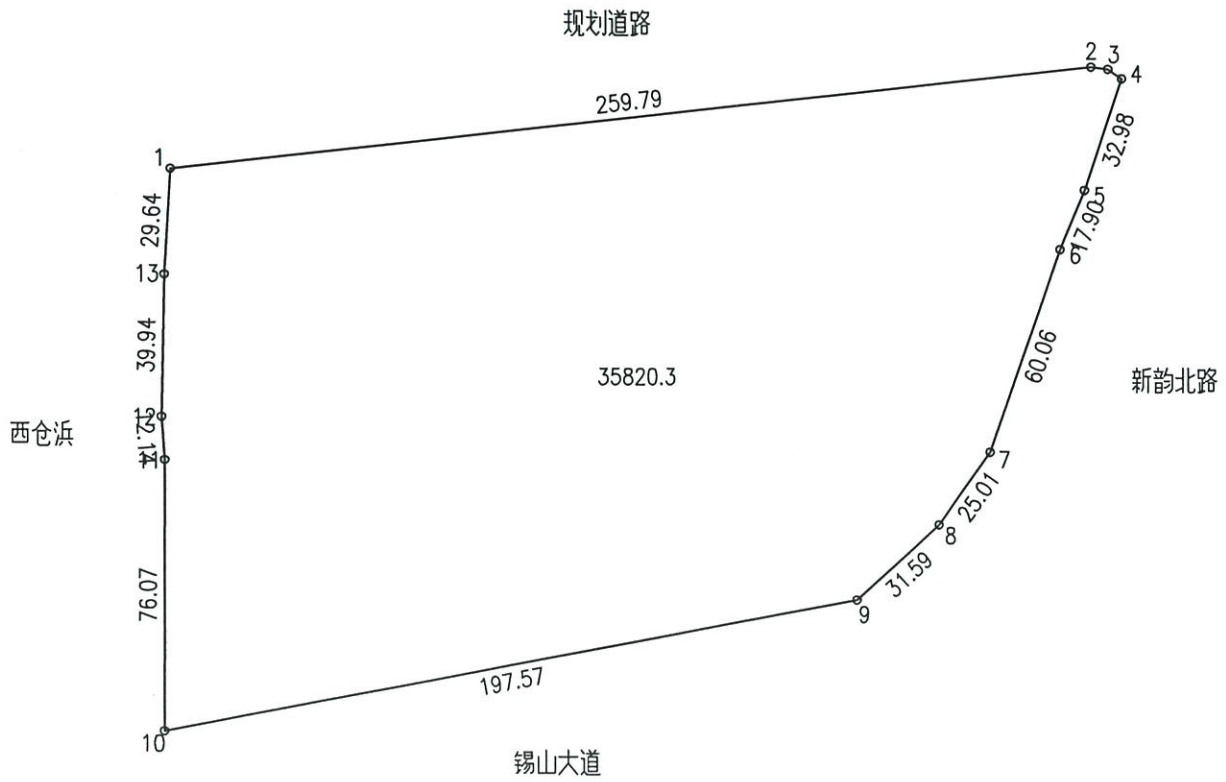

宗 地 图

单位：m.m²

宗地编号：

权利人：锡山大道北、新韵北路西

地籍图号：

北

绘图日期：2020年11月2日

1:2250

绘图员：张晓军

审核日期：

审核员：华建国